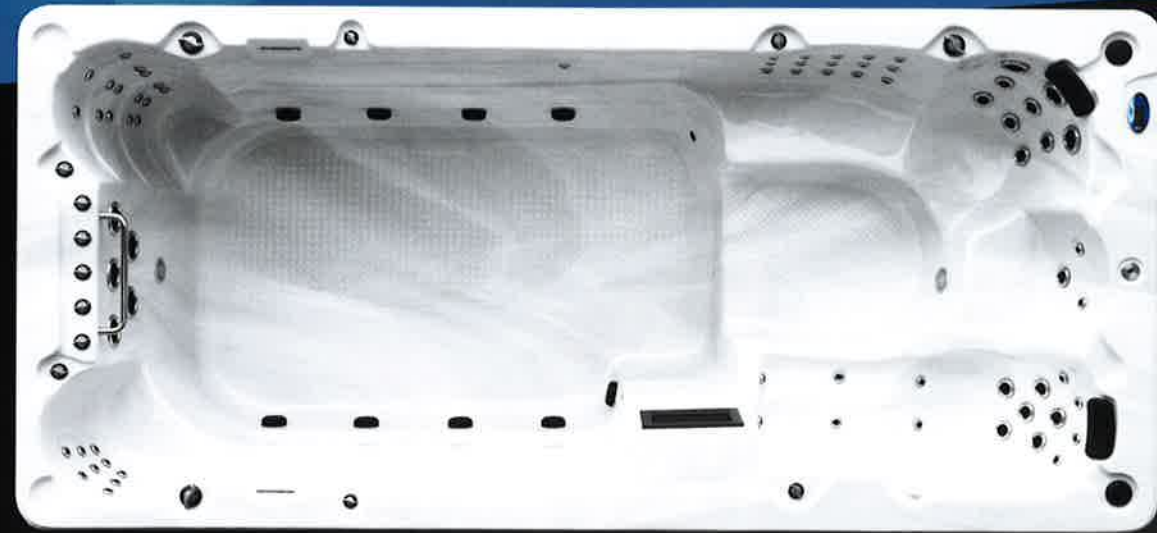

MISSISSIPPI SPA3900 CL

- 4 SIÈGES
- 0 COUCHETTE
- 5250 LITRE
- 39 JETS
- 390 x 228 x 137 CM

DIAMOND

- Couverture
- Escalier
- Ozonneur Balboa
- Système de contrôle Balboa
- Spot de chromothérapie
- Cascade
- RVS Jets
- HD foam isolation
- Mini lumière LED
- Système de musique (iPod, MP3 ou téléphone portable)
- Hauts parleurs lumineux (LED)

PACIFIC SPA4200 CL

- 4 SIÈGES
- 0 COUCHETTE
- 5720 LITRE
- 52 JETS
- 421 x 228 x 137 CM

DIAMOND

- Couverture
- Escalier
- Ozonneur Balboa
- Système de contrôle Balboa
- Spot de chromothérapie
- Cascade
- RVS Jets
- HD foam isolation
- Mini lumière LED
- Système de musique (iPod, MP3 ou téléphone portable)
- Hauts parleurs lumineux (LED)

CALGARY SPA5000 1CL

- 5 SIÈGES
- 1 COUCHETTE
- 6475 LITRE
- 73 JETS
- 228 x 500 x 137 CM

DIAMOND

- Couverture
- Escalier
- Ozonateur Balboa
- Système de contrôle Balboa
- Spot de chromothérapie
- Cascade
- RVS Jets
- HD foam isolation
- Mini lumière LED
- Système de musique (iPod, MP3 ou téléphone portable)
- Hauts parleurs lumineux (LED)

ALICANTE SPA5900 1CL

- 6 SIÈGES
- 1 COUCHETTE
- 7300 LITRE
- 87 JETS
- 228 x 594 x 137 CM

DIAMOND

- Couverture
- Escalier
- Ozonateur Balboa
- Système de contrôle Balboa
- Pompe de circulation
- Spot de chromothérapie
- Cascade
- RVS Jets
- Régulateur d'air
- HD foam isolation
- Mini lumière LED
- Système de musique (iPod, MP3 ou téléphone portable)
- Hauts parleurs lumineux (LED)