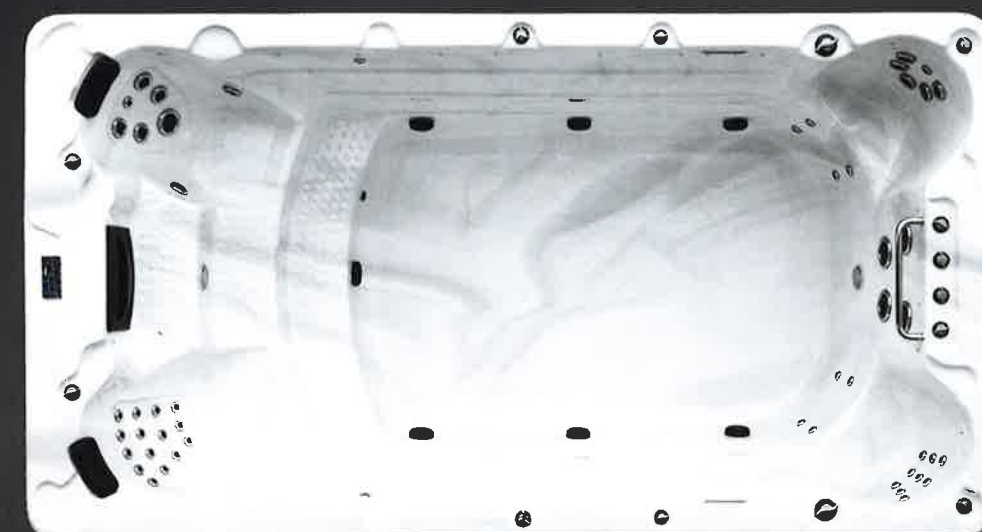

MISSISSIPPI SPA3900 CL

- 4 SIÈGES
- 0 COUCHETTE
- 5250 LITRE
- 39 JETS
- 390 x 228 x 137 CM

DIAMOND

- Couverture
- Escalier
- Ozonneur Balboa
- Système de contrôle Balboa
- Spot de chromothérapie
- Cascade
- RVS Jets
- HD foam isolation
- Mini lumière LED
- Système de musique (iPod, MP3 ou téléphone portable)
- Hauts parleurs lumineux (LED)

PACIFIC SPA4200 CL

- 4 SIÈGES
- 0 COUCHETTE
- 5720 LITRE
- 52 JETS
- 421 x 228 x 137 CM

DIAMOND

- Couverture
- Escalier
- Ozonneur Balboa
- Système de contrôle Balboa
- Spot de chromothérapie
- Cascade
- RVS Jets
- HD foam isolation
- Mini lumière LED
- Système de musique (iPod, MP3 ou téléphone portable)
- Hauts parleurs lumineux (LED)

CALGARY SPA5000 1CL

- 5 SIÈGES
- 1 COUCHETTE
- 6475 LITRE
- 73 JETS
- 228 x 500 x 137 CM

DIAMOND

- Couverture
- Escalier
- Ozonateur Balboa
- Système de contrôle Balboa
- Spot de chromothérapie
- Cascade
- RVS Jets
- HD foam isolation
- Mini lumière LED
- Système de musique (iPod, MP3 ou téléphone portable)
- Hauts parleurs lumineux (LED)

ALICANTE SPA5900 1CL

- 6 SIÈGES
- 1 COUCHETTE
- 7300 LITRE
- 87 JETS
- 228 x 594 x 137 CM

DIAMOND

- Couverture
- Escalier
- Ozonateur Balboa
- Système de contrôle Balboa
- Pompe de circulation
- Spot de chromothérapie
- Cascade
- RVS Jets
- Régulateur d'air
- HD foam isolation
- Mini lumière LED
- Système de musique (iPod, MP3 ou téléphone portable)
- Hauts parleurs lumineux (LED)